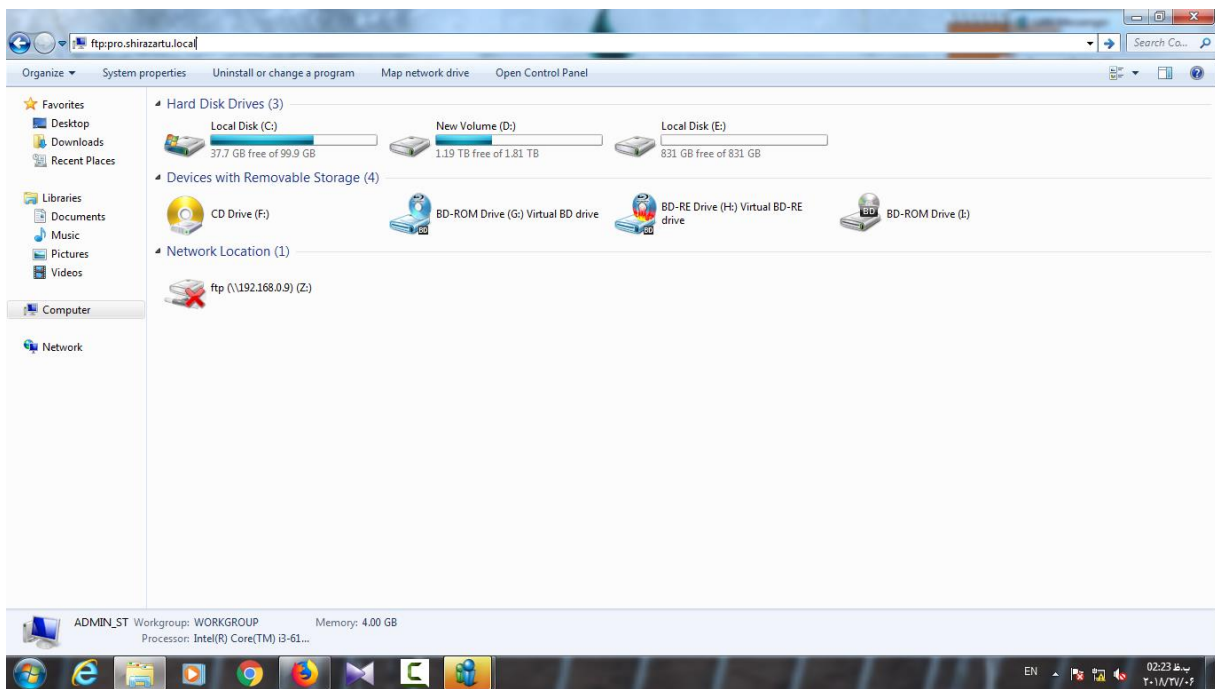

با زدن Enter شما به صفحه FTP منتقل می شوید و می توانید فایل های مورد نیاز خود را را روی کامپیوتر کپی نمایید.