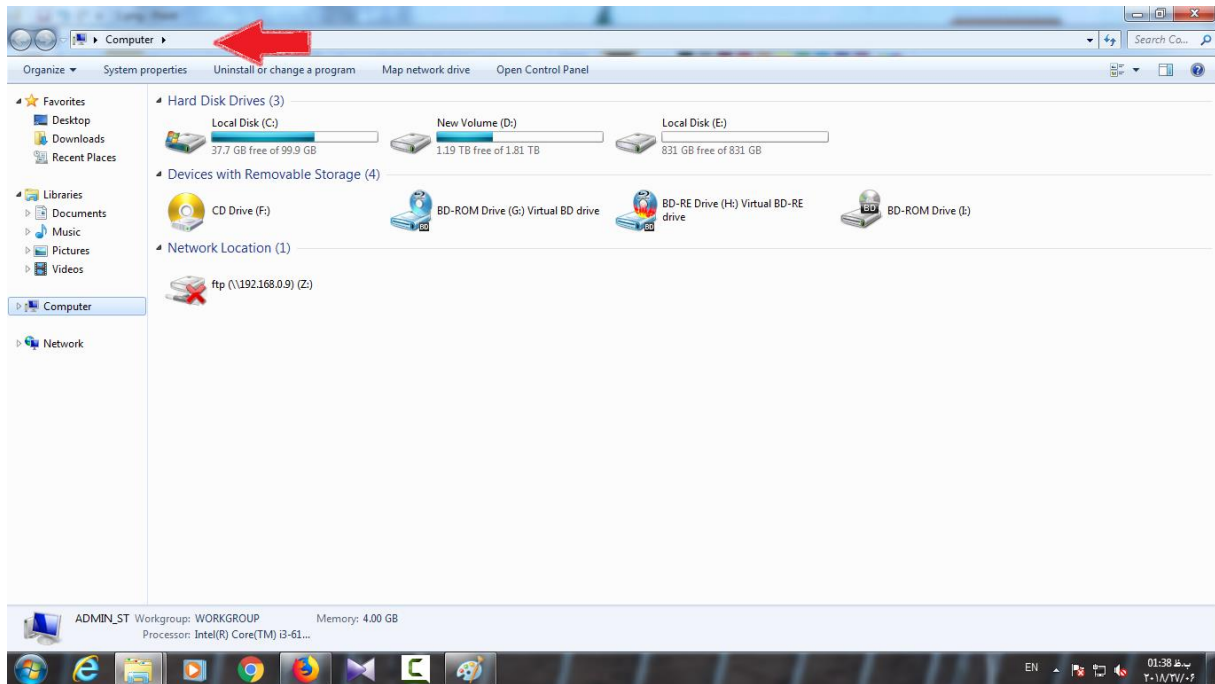

با زدن Enter شما به صفحه FTP منتقل می شوید و می توانید فایل های مورد نیاز خود را را روی کامپیوتر کپی نمایید.